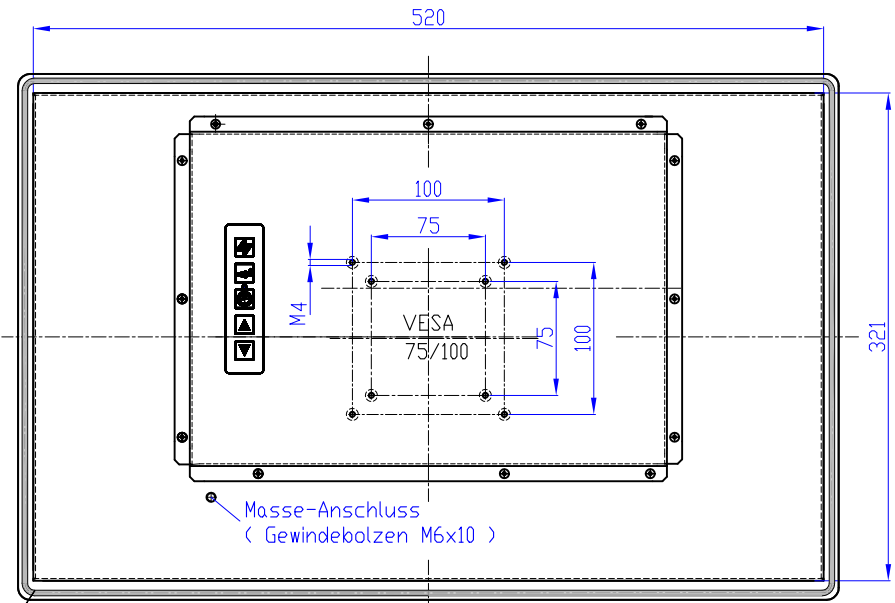

Frontplatte
Alu natur eloxiert

FRONTANSICHT

Schlitze für Haltekrallen-Befestigung
rechts/links (4x)

Einbautiefe 61,5

Stecker-Anschlußblende
VGA; DVI; Touch; IPC

Schlitze für Haltekrallen-Befestigung
oben/unten (8x)

Masse-Anschluss
(Gewindebolzen M6x10)

Rundschnur-Dichtung

RÜCKANSICHT

Wand-Ausschnitt

© Alle Rechte und Irrtümer sowie Änderungen vorbehalten.

Änderungsstand 4 (16.07.14)

Änderungsgrund	Änderung	Änderung	Änderung	Änderung

Outline Drawing

R-FLAT 22 / FHD