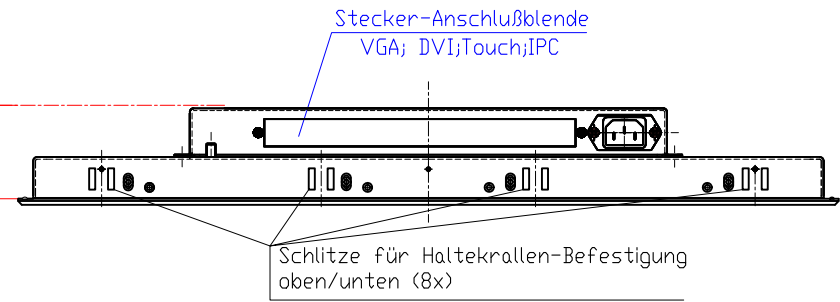

Frontplatte
Alu natur eloxiert

FRONTANSICHT

Schlitze für Haltekrallen-Befestigung
rechts/links (4x)

Einbautiefe 61,5

Stecker-Anschlußblende
VGA; DVI; Touch; IPC

Schlitze für Haltekrallen-Befestigung
oben/unten (8x)

Masse-Anschluss
(Gewindebolzen M6x10)

Rundschnur-Dichtung

RÜCKANSICHT

Wand-Ausschnitt

© Alle Rechte und Irrtümer sowie Änderungen vorbehalten.

Änderungsstand 4 (16.07.14)

Änderungsgrund	Änderung	Änderung	Änderung	Änderung