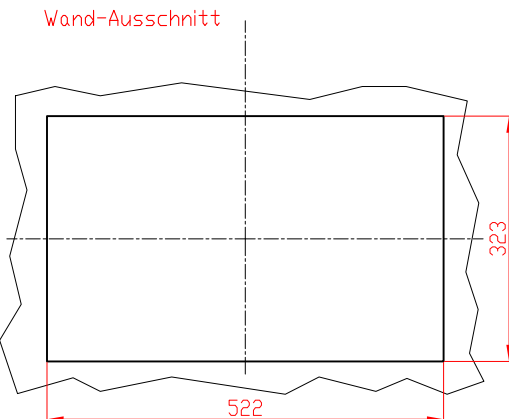

Frontplatte
Alu natur eloxiert

FRONTANSICHT

Schlitze für Haltekrallen-Befestigung
rechts/links (4x)

Einbautiefe 61,5

Stecker-Anschlußblende
VGA; DVI; Touch; IPC

Schlitze für Haltekrallen-Befestigung
oben/unten (8x)

Masse-Anschluss
(Gewindebolzen M6x10)

Rundschnur-Dichtung

RÜCKANSICHT

Wand-Ausschnitt

© Alle Rechte und Irrtümer sowie Änderungen vorbehalten.

Änderungsstand 4 (16.07.14)

Änderungsgrund	Änderung	Änderung	Änderung	Änderung

Outline Drawing

R-FLAT 22 / FHD