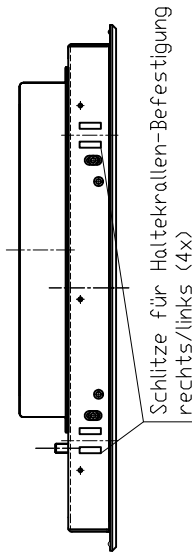

Frontplatte
Alu natur eloxiert

FRONTANSICHT

Schlitze für Haltekrallen-Befestigung
rechts/links (4x)

Einbautiefe 61,5

Stecker-Anschlußblende
VGA; DVI; Touch; IPC

Schlitze für Haltekrallen-Befestigung
oben/unten (8x)

Masse-Anschluss
(Gewindebolzen M6x10)

Rundschnur-Dichtung

RÜCKANSICHT

Wand-Ausschnitt

© Alle Rechte und Irrtümer sowie Änderungen vorbehalten.

Änderungsstand 4 (16.07.14)

Änderungsgrund	Änderung	Änderung	Änderung	Änderung

Outline Drawing

R-FLAT 22 / FHD