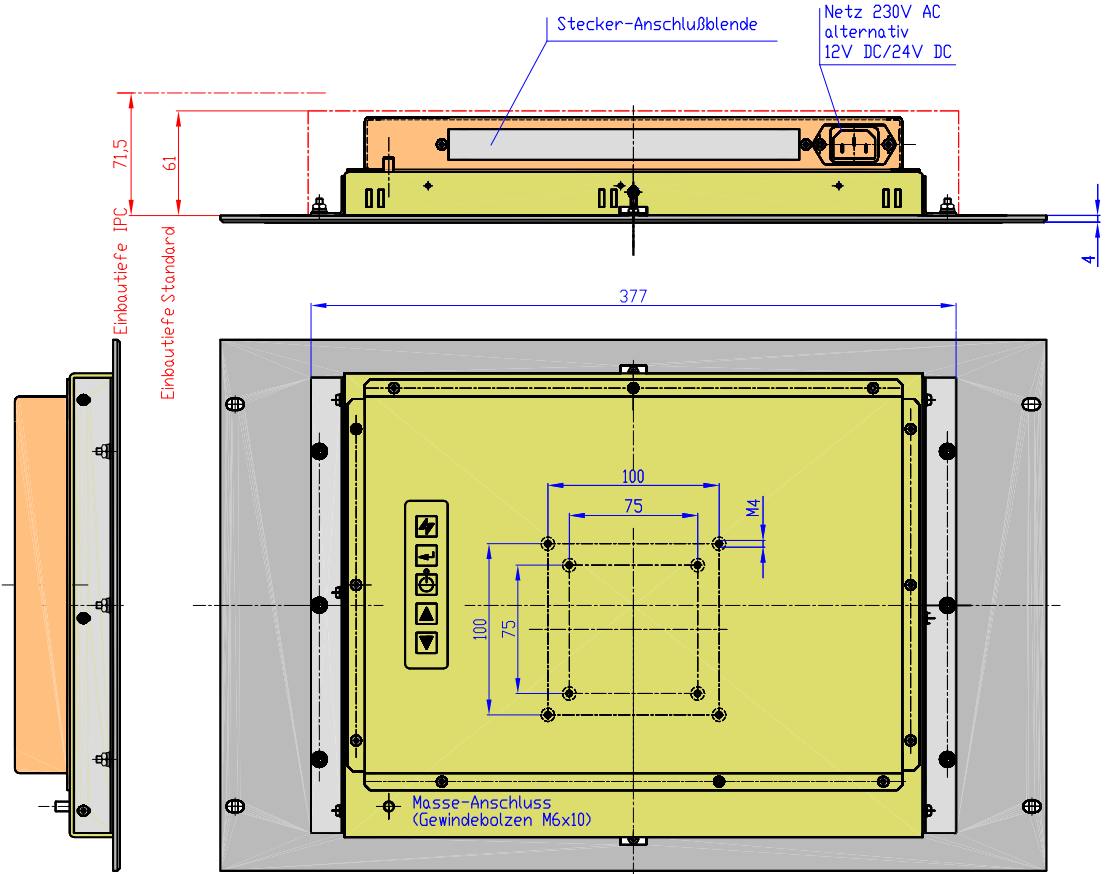

FRONTANSICHT

Frontplatte  
Alu natur eloxiert

RÜCKANSICHT

© Alle Rechte und Irrtümer sowie Änderungen vorbehalten.

Änderungsstand 0 (02.04.12)

Änderungsnummer	Änderung	Datum	Gezeichnet	Geprüft
Kundenzeichnung				
SK System			R-FLAT 15/8	
Elektronik GmbH				