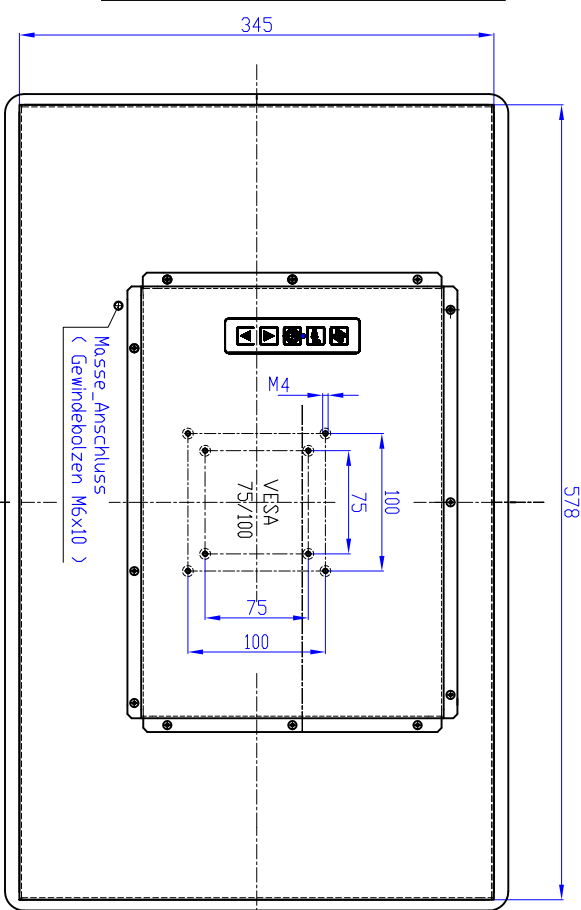

Frontplatte
Alu natur eloxiert

Wand-Ausschnitt

RÜCKANSICHT