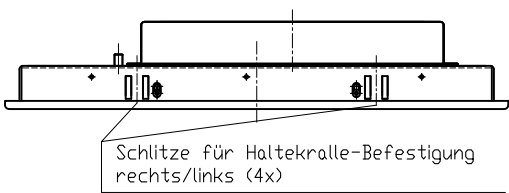

Frontplatte
Alu natur eloxiert

Wand-Ausschnitt

RÜCKANSICHT