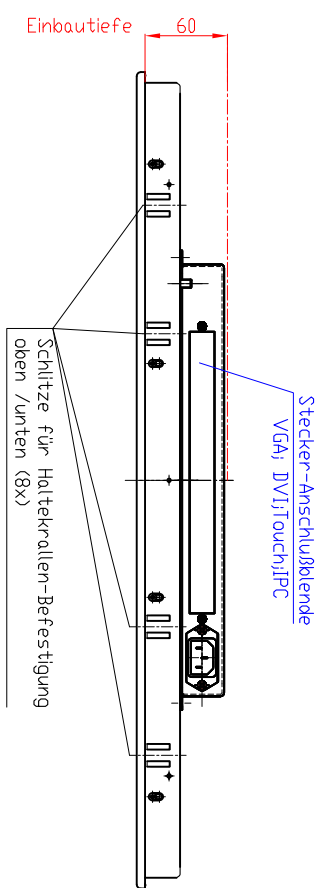

© Alle Rechte und Irrtümer sowie Änderungen vorbehalten.