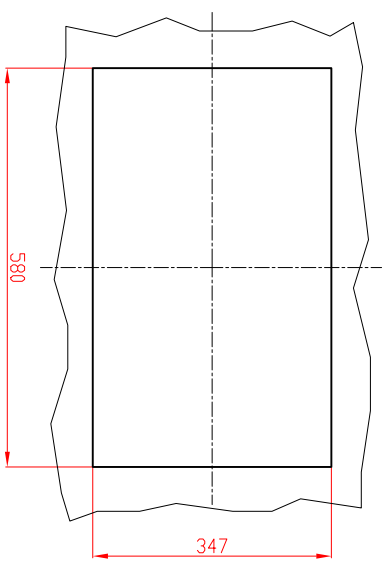

FRONTANSICHT

Frontplatte
Alu natur eloxiert

Wand-Ausschnitt